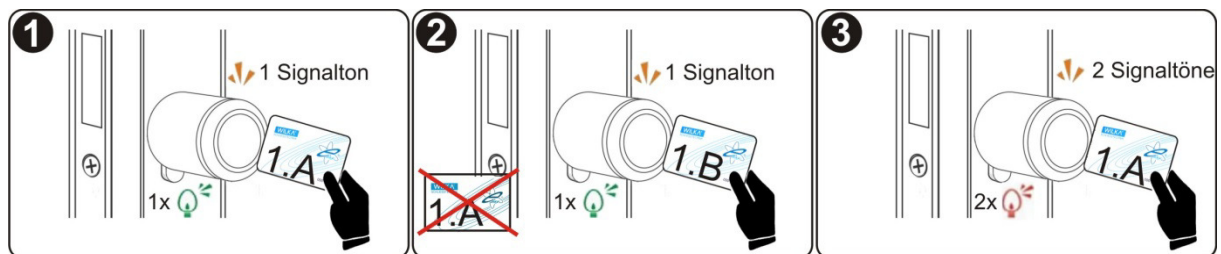

System easyNext

Elektronische Zylinder, Türbeschläge und Wandleser können ganz ohne Software verwendet werden. Für jeden Nutzer werden zwei aufeinanderfolgende Identmedien (Karten oder Schlüsselanhänger) ausgeliefert.

Verliert der Nutzer sein Identmedium, einfach das Folgemedium vor alle Zylinder und Leser halten, und das neue Medium ist berechtigt und das alte gelöscht. Ein neues Identmedium für diesen Nutzer kann über den Fachhandel nachbestellt werden.

Vorteile:

- Einfache Berechtigung von Nutzern
- bis zu 100 verschiedene Nutzer möglich
- Umstellung der Schließberechtigung ohne großen Aufwand
- flexible Schließplangestaltung bei mehreren Türen

Das System ist jederzeit um weitere Nutzer, Zylinder, Beschläge und Wandleser erweiterbar.