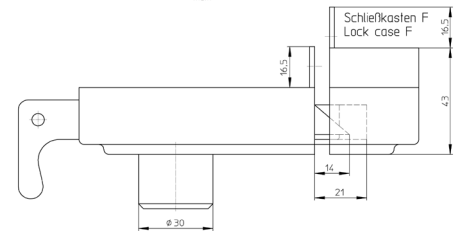

### Kastenschloss mit Ziehkнопf | Rim lock with slide knob

Art. 500

+  
Set  
2532

Art. 2536

Art. 3652

+  
Set  
3624

Art. 3636

- Vorgerichtet für Zylinder-Set Art.-Nr. 2532/3624 (Seite 112)
- Riegelbetätigung über Zylinder
- Fallenbetätigung über Ziehkнопf
- Außen Wechselfunktion
- Stahlriegel
- Schließkasten

#### Sonderausführung

- Mit Zylinder-Set Art.-Nr. 2533/3630 (am Kastenschloss montiert) (Seite 115) Bitte Türstärke angeben!

- Prepared for cylinder set Art. No. 2532/3624 (page 112)
- Dead bolt activation via cylinder
- Latch bolt activation via slide knob
- Transmission function outside
- Steel dead bolt
- Lock case

#### Special design

- With cylinder set Art. No. 2533/3630 (fixed at rim lock) (page 115) Please declare door thickness!

| Art.-Nr.   Art. No.   | 2524 |                 |  |
|-----------------------|------|-----------------|--|
| Dornmaße   Backsets   | mm   | 55 60 65 70     |  |
| Kastenbreite   Widths | mm   | 100 105 110 115 |  |