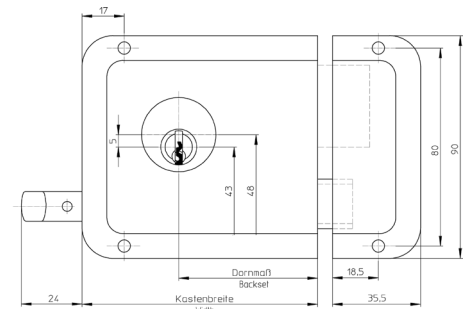

### Kastenschloss mit Ziehkнопf | Rim lock with slide knob

Art. 500

+  
Set  
2532

Art. 2536

Art. 3652

+  
Set  
3624

Art. 3636

- Vorgerichtet für Zylinder-Set Art.-Nr. 2532/3624 (Seite 112)
- Riegelbetätigung über Zylinder
- Fallenbetätigung über Ziehkнопf
- Außen Wechselfunktion
- Stahlriegel
- Schließkasten

#### Sonderausführung

- Mit Zylinder-Set Art.-Nr. 2533/3630 (am Kastenschloss montiert) (Seite 115) Bitte Türstärke angeben!

- Prepared for cylinder set Art. No. 2532/3624 (page 112)
- Dead bolt activation via cylinder
- Latch bolt activation via slide knob
- Transmission function outside
- Steel dead bolt
- Lock case

#### Special design

- With cylinder set Art. No. 2533/3630 (fixed at rim lock) (page 115) Please declare door thickness!

| Art.-Nr.   Art. No.   | 2524 |                 |  |
|-----------------------|------|-----------------|--|
| Dornmaße   Backsets   | mm   | 55 60 65 70     |  |
| Kastenbreite   Widths | mm   | 100 105 110 115 |  |