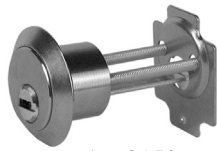

### Kastenschloss mit Ziehkнопf | Rim lock with slide knob

Art. 500

+  
Set  
2532

Art. 2536

Art. 3652

+  
Set  
3624

Art. 3636

- Vorgerichtet für Zylinder-Set Art.-Nr. 2532/3624 (Seite 112)
- Riegelbetätigung über Zylinder
- Fallenbetätigung über Ziehkнопf
- Außen Wechselfunktion
- Stahlriegel
- Schließkasten

#### Ausführung

- Silberfarbig (Hammerschlag)

#### Sonderausführung

- Mit Zylinder-Set Art.-Nr. 2533/3630 (am Kastenschloss montiert) (Seite 115) Bitte Türstärke angeben!

- Prepared for cylinder set Art. No. 2532/3624 (page 112)
- Dead bolt activation via cylinder
- Latch bolt activation via slide knob
- Transmission function outside
- Steel dead bolt
- Lock case