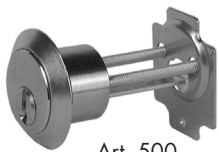

### Kastenschloss mit Ziehkнопf | Rim lock with slide knob

Art. 500

+  
Set  
2532

Art. 2536

Art. 3652

+  
Set  
3624

Art. 3636

- Vorgerichtet für Zylinder-Set Art.-Nr. 2532/3624 (Seite 112)
- Riegelbetätigung über Zylinder
- Fallenbetätigung über Ziehkнопf
- Außen Wechselfunktion
- Stahlriegel
- Schließkasten

#### Ausführung

- Silberfarbig (Hammerschlag)

#### Sonderausführung

- Mit Zylinder-Set Art.-Nr. 2533/3630 (am Kastenschloss montiert) (Seite 115) Bitte Türstärke angeben!

- Prepared for cylinder set Art. No. 2532/3624 (page 112)
- Dead bolt activation via cylinder
- Latch bolt activation via slide knob
- Transmission function outside
- Steel dead bolt
- Lock case

#### Special design

- With cylinder set Art. No. 2533/3630 (fixed at rim lock) (page 115) Please declare door thickness!

| Art.-Nr.   Art. No.   | 2524 |                 |  |
|-----------------------|------|-----------------|--|
| Dornmaße   Backsets   | mm   | 55 60 65 70     |  |
| Kastenbreite   Widths | mm   | 100 105 110 115 |  |